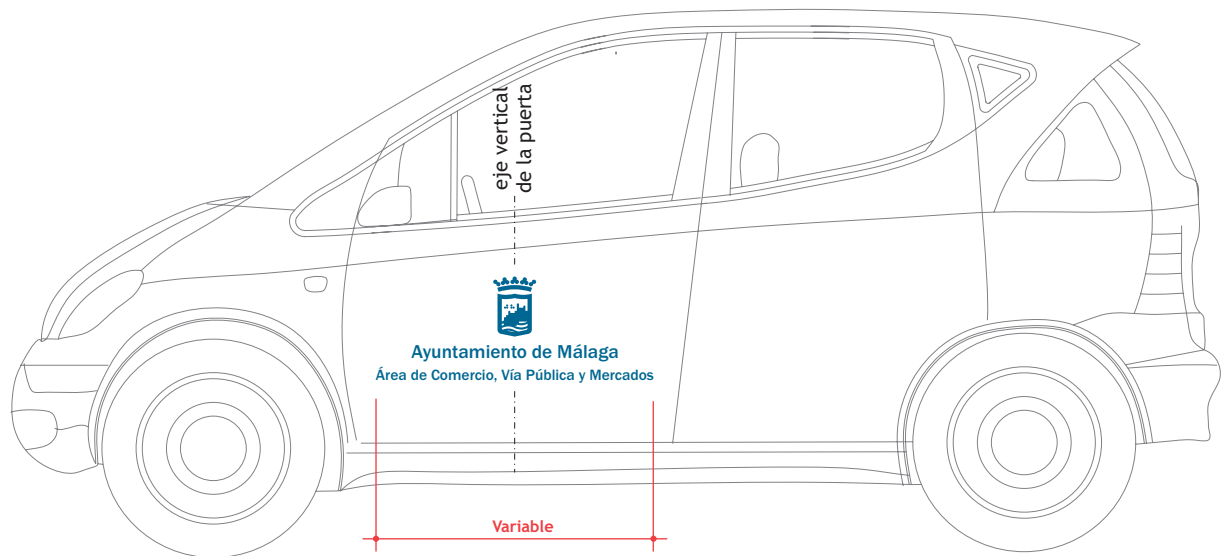

Colores usados:
Pantone 308

Tipografía:
Familia Franklin Gothic.

Aplicación:
Será de aplicación sobre los vehículos municipales, tipo turismo o similar.

Vehículos y Parque móvil.

CAMIONES Y FURGONETAS.

Dimensiones:
Variable

Colores usados:
Pantone 308

Tipografía:
Familia Franklin Gothic.

Aplicación:
Será de aplicación sobre los vehículos municipales, tipo camiones y furgonetas.

AUTOBUSES.

Dimensiones:

Variable

Colores usados:

Pantone 308

Tipografía:

Familia Franklin Gothic.

Aplicación:

Será de aplicación sobre los vehículos municipales, tipo autobus o similar.

Vehículos y Parque movil.

TAXIS.

Dimensiones:
Variable

Colores usados:
Pantone 308

Tipografía:
Familia Franklin Gothic.

Aplicación:
Será de aplicación sobre los vehículos municipales, tipo taxi.