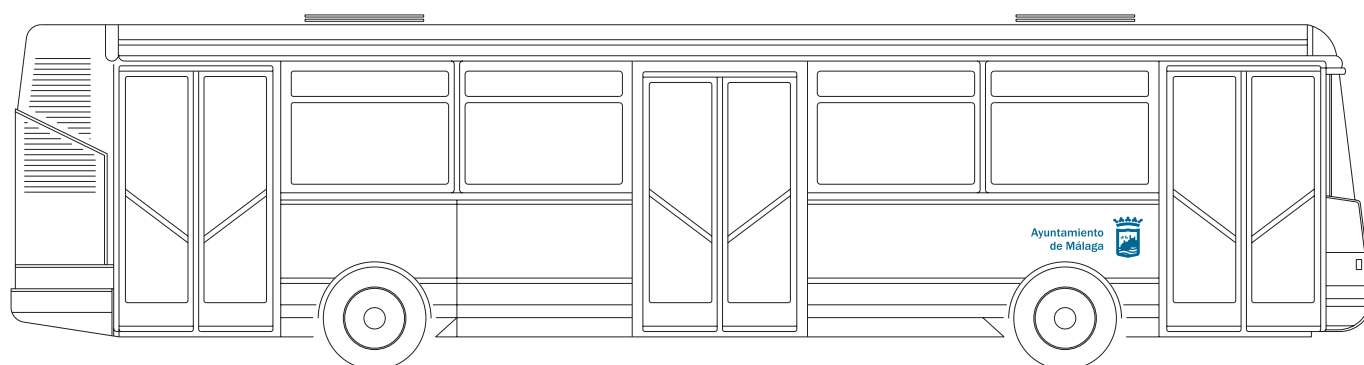

Colores usados:
Pantone 308

Tipografía:
Familia Franklin Gothic.

Aplicación:
Será de aplicación sobre los vehículos municipales, tipo turismo o similar.

Vehículos y Parque móvil.

CAMIONES Y FURGONETAS.

Dimensiones:
Variable

Colores usados:
Pantone 308

Tipografía:
Familia Franklin Gothic.

Aplicación:
Será de aplicación sobre los vehículos municipales, tipo camiones y furgonetas.

AUTOBUSES.

Dimensiones:

Variable

Colores usados:

Pantone 308

Tipografía:

Familia Franklin Gothic.

Aplicación:

Será de aplicación sobre los vehículos municipales, tipo autobus o similar.

Vehículos y Parque movil.

TAXIS.

Dimensiones:
Variable

Colores usados:
Pantone 308

Tipografía:
Familia Franklin Gothic.

Aplicación:
Será de aplicación sobre los vehículos municipales, tipo taxi.