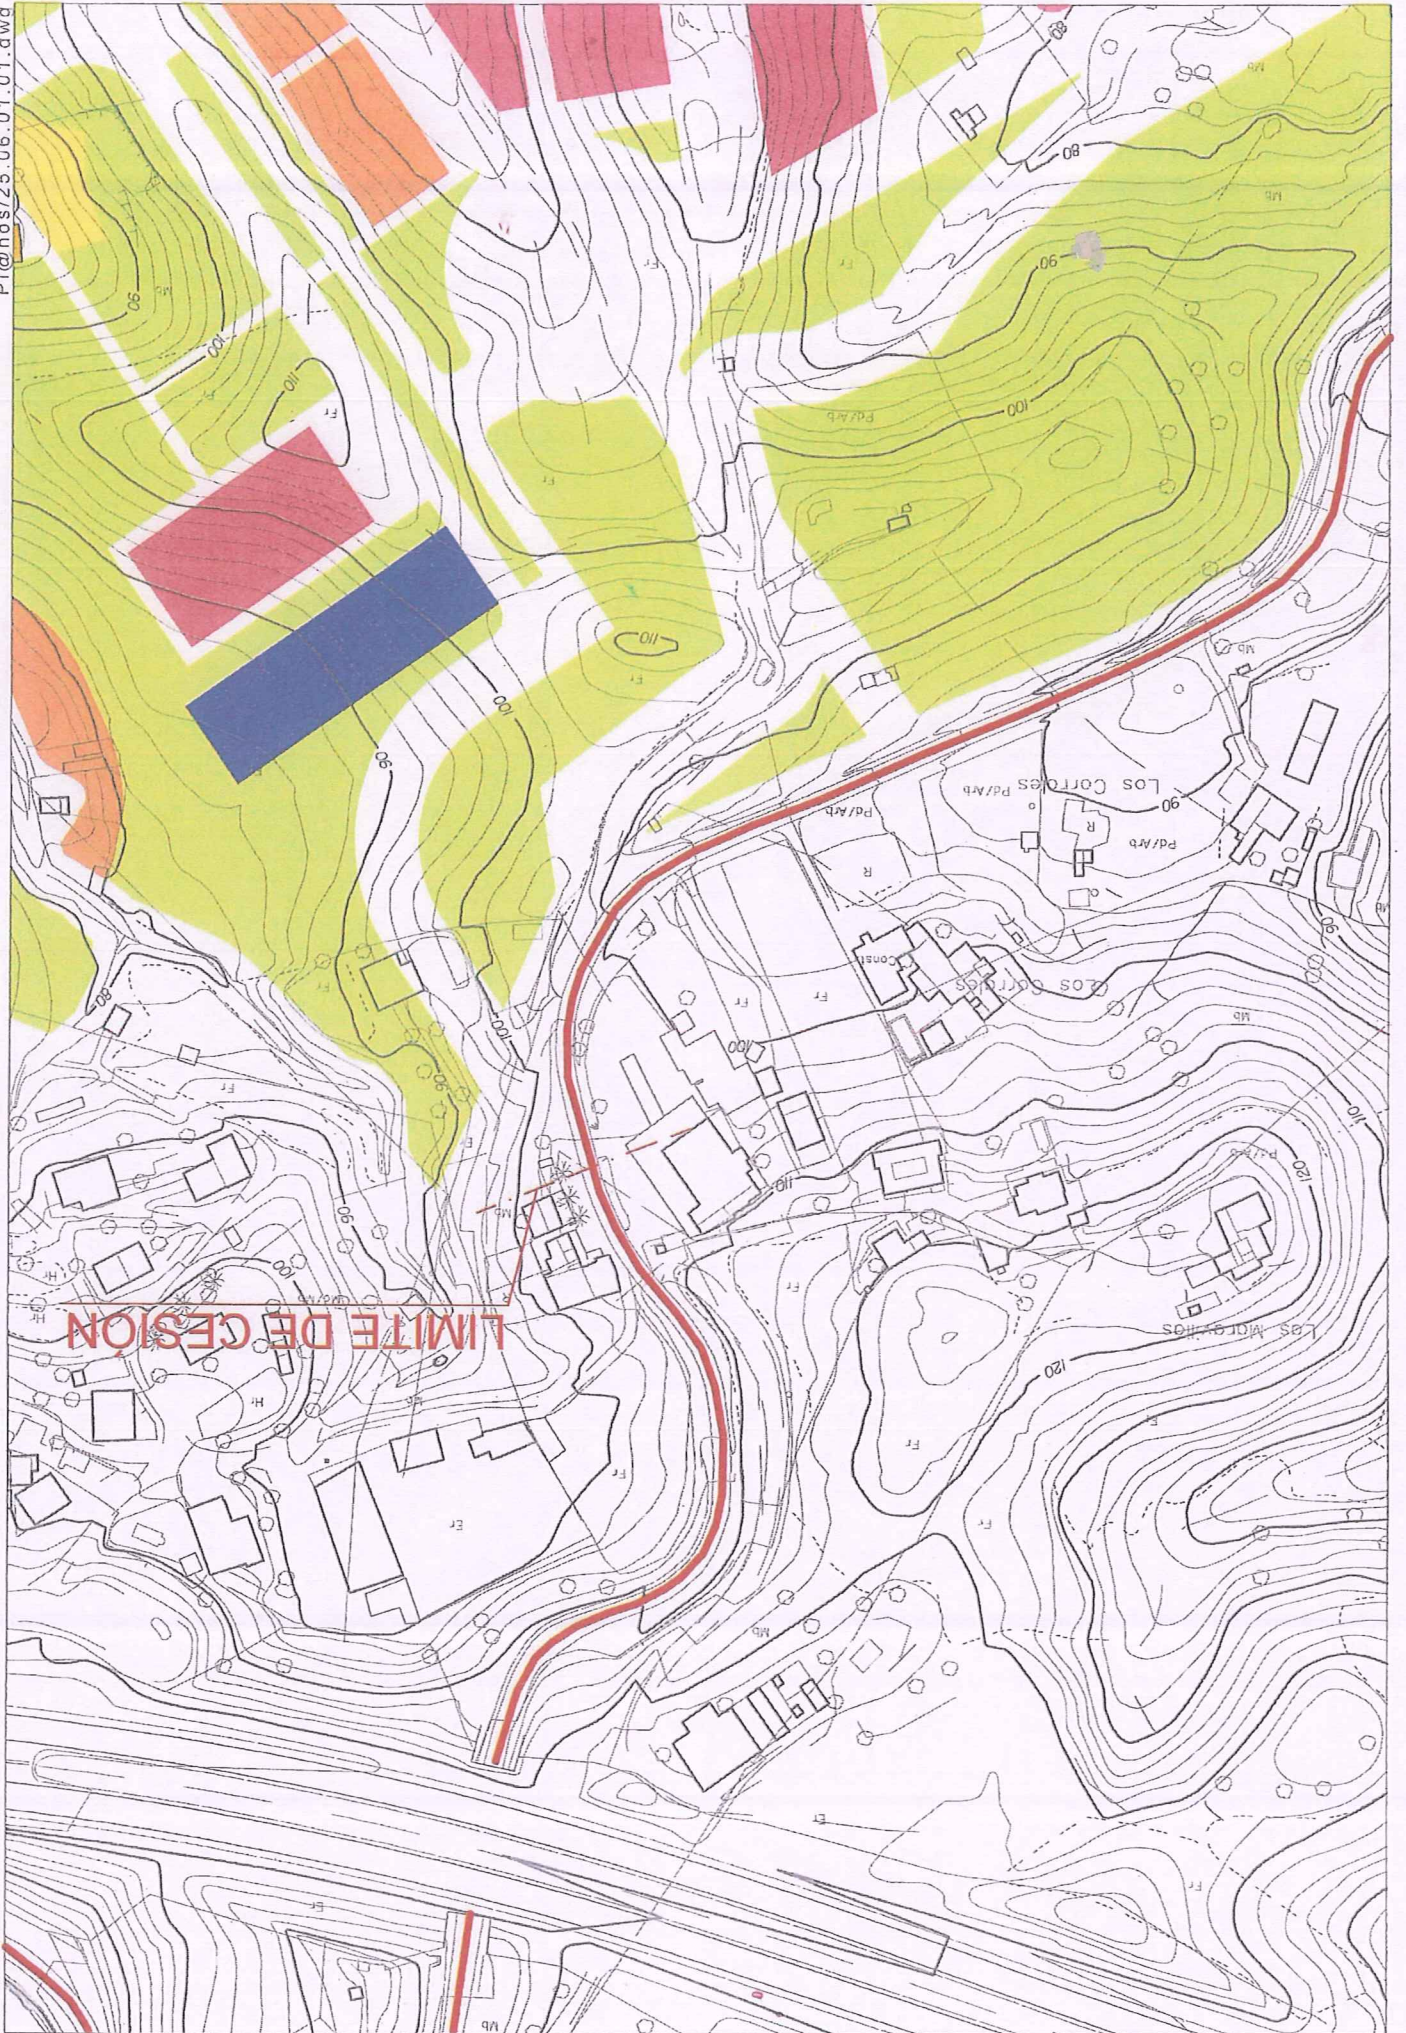

RED VIARIA DE TITULARIDAD AUTONÓMICA
 TRAMO URBANO CUYA CESIÓN SE SOLICITA

E: 1:100,000
 ESCALA GRÁFICA
 0 1000 2000M
 JUNIO 2013

LIMITE DE GESION

LA SOMERA

LIMITE DE CESION

CAMPANILLAS

A